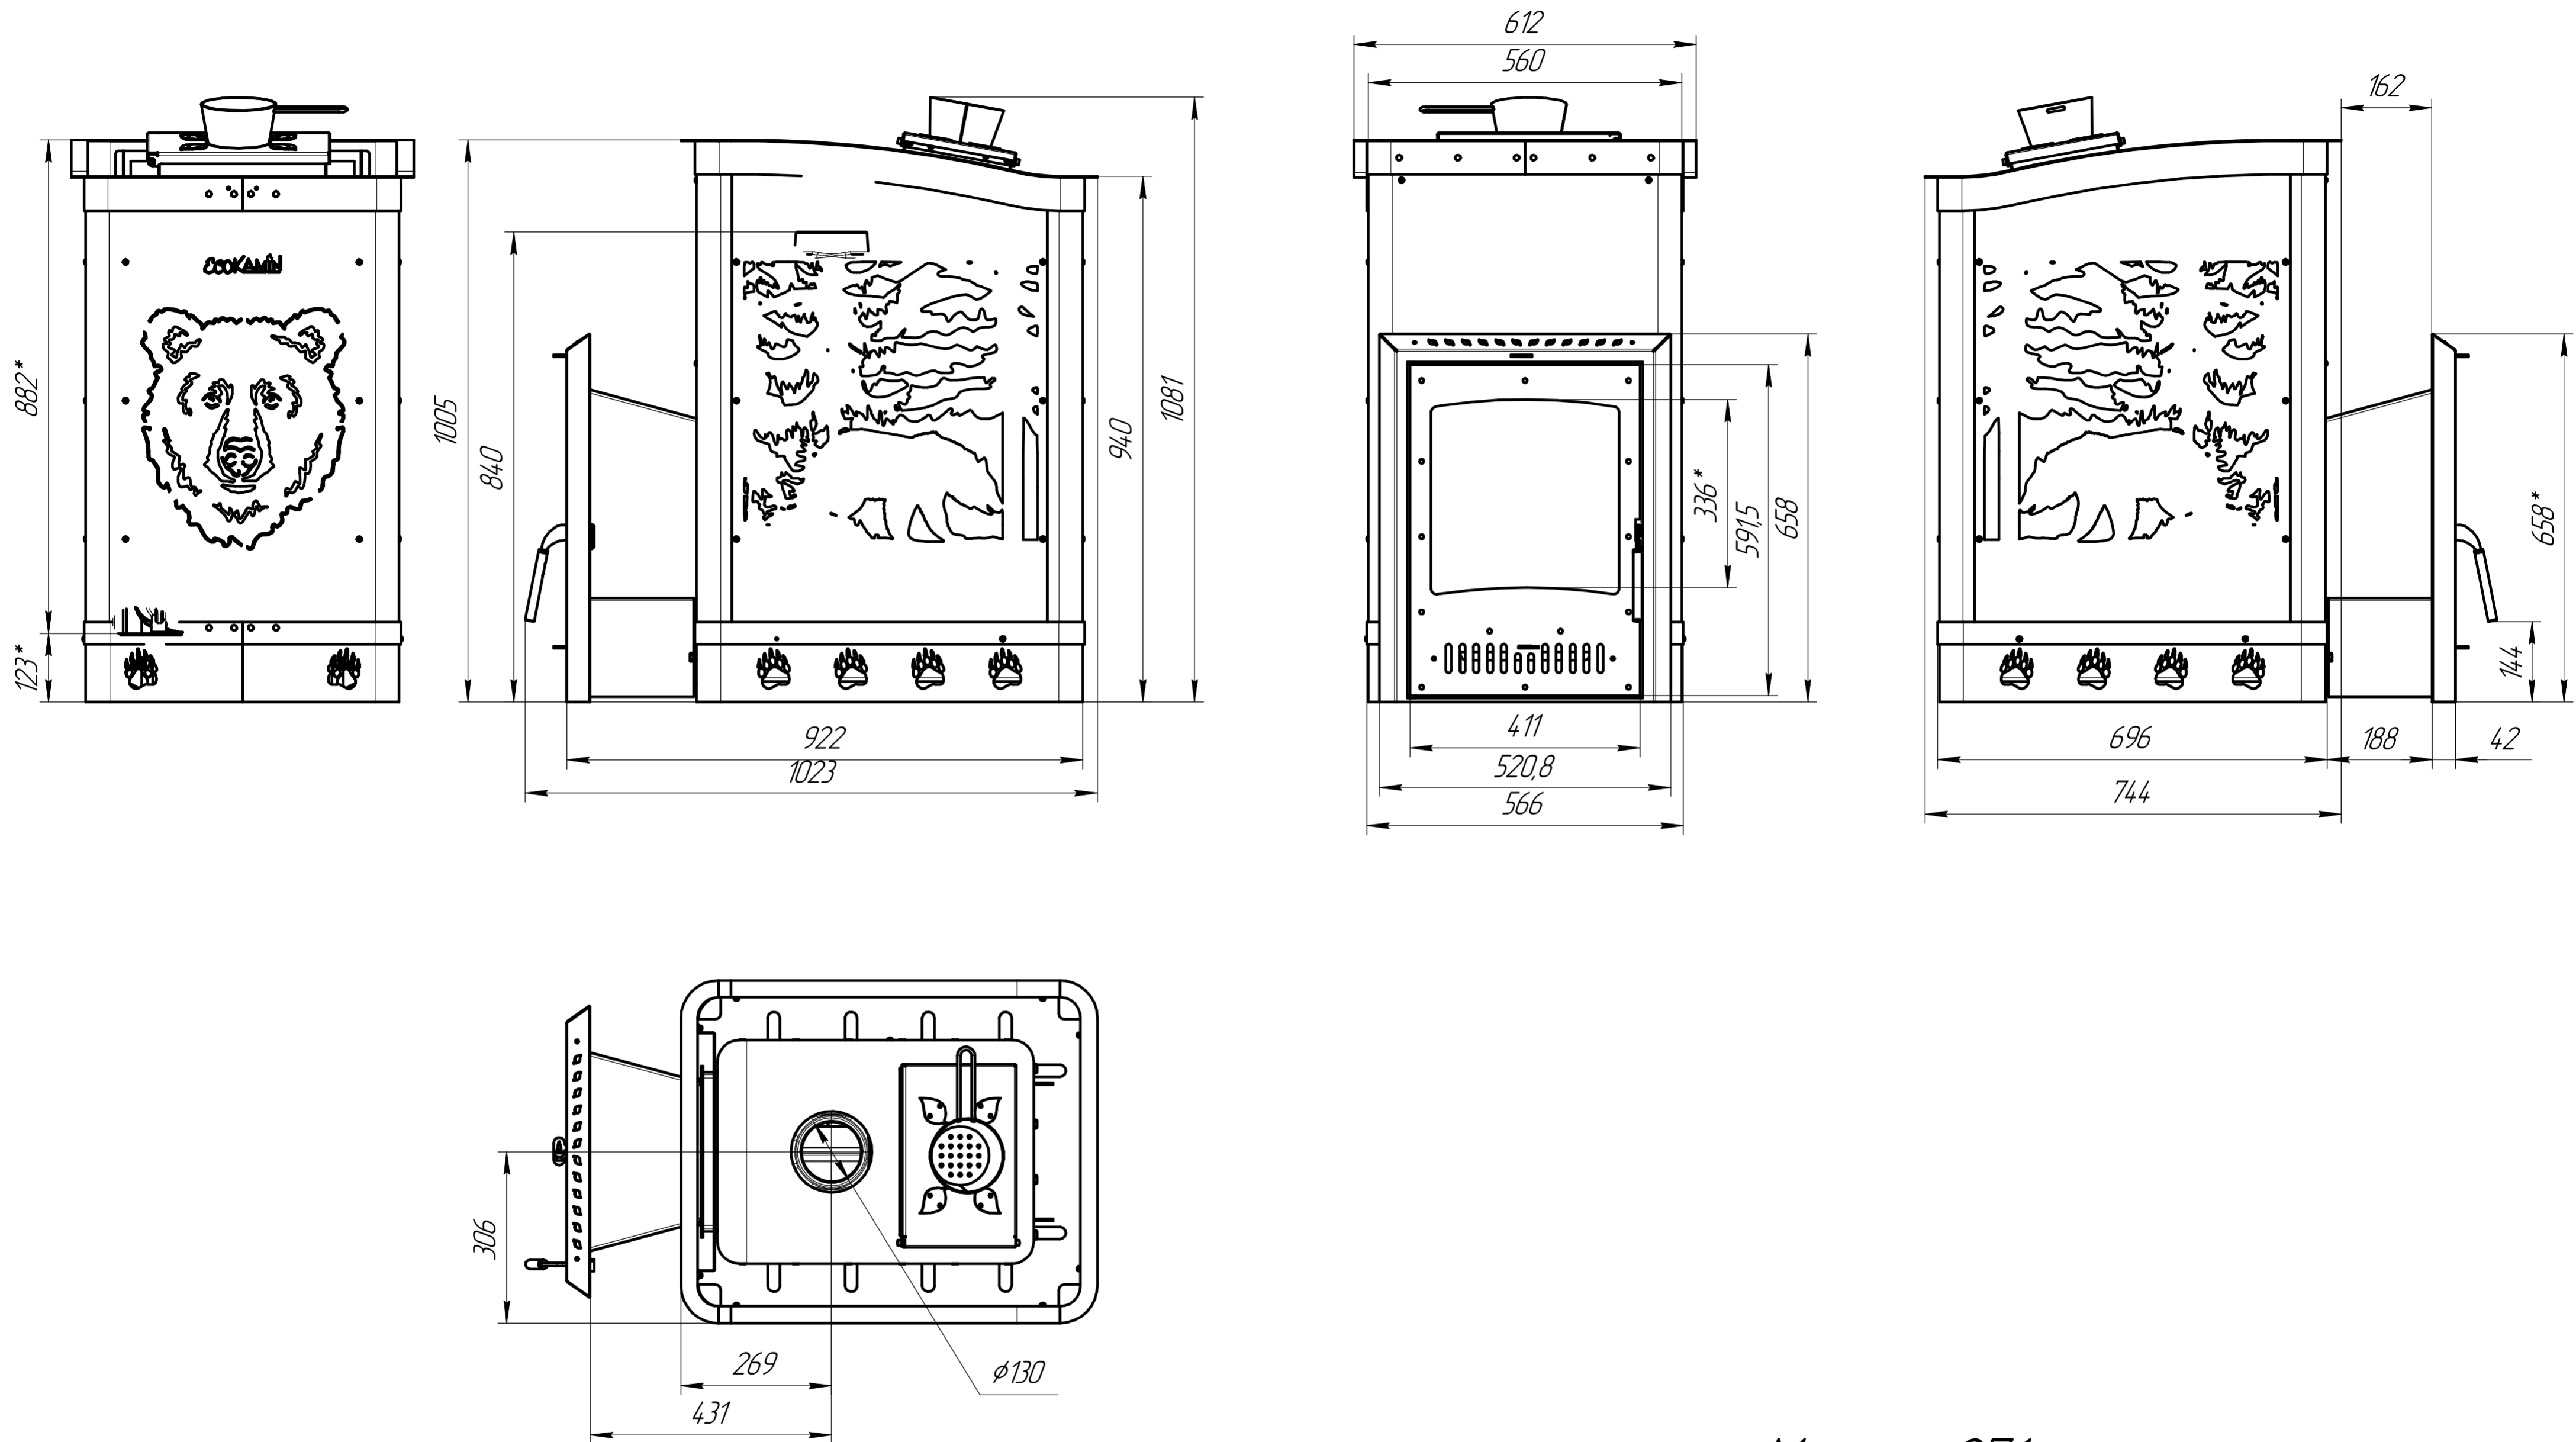

Печь банная чугунная "Медведь 30" "Медведь в лесу", дверка стекло Гранд, ЗК РВ 001-03 ЗК

Масса - 271 кг.
Габариты - ШХГ хВ - 612x1023x1081